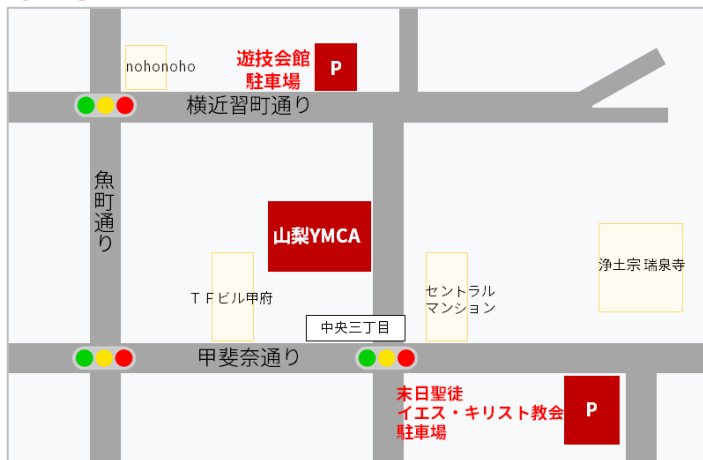

# 第63回 山梨YMCA チャリティーバザー

## 63th YAMANASHI YMCA BAZAAR

■日時 2023年11月3日 (金・祝) 9:30~13:00

■会場 山梨YMCA (山梨県甲府市中央3-10-7) 雨天決行

バザーの収益金は、障がい児支援事業や高齢者介護予防事業、地域貢献事業及び国際協力事業などYMCAの実施しているチャリティー事業運営に役立てられます。

### 駐車場のご案内

バザー当日は、遊技会館と末日聖徒イエス・キリスト教会の駐車場をご利用ください。地域の皆様のご協力によりお借りする駐車場です。バザー開催時間以外の駐車は絶対になさらないようにお願いします。駐車場内でのトラブルは責任を負いかねますのでご了承ください。

# 各ブースのご案内